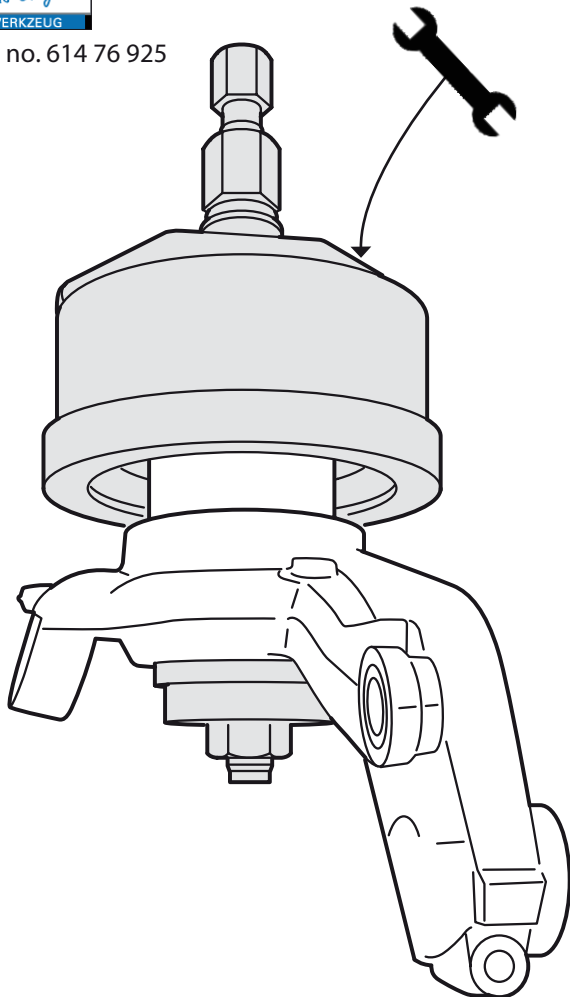

Product no. 614 76 925

Instrukcije za montažu nabe ležaja točka

Instrucciones de montaje para cubo de ruedas
Instructions de montage pour moyeu de roues
Указания по монтажу ступицы колеса

MEYLE no.: 100 652 0001, 100 752 0004

Za / To fit / Passend für / Aptos para
Convient pour / для

Audi, Seat, Skoda, VW

- ! **Installation by qualified personnel only.
Car manufacturer's instructions to be observed closely.**
- ! Einbau nur durch geschulte Fachkräfte.
Hinweise der Fahrzeughersteller genau befolgen.
- ! El montaje sólo debe realizarse por un técnico instruido.
Siga exactamente las indicaciones del fabricante del vehículo.
- ! Installation uniquement par main-d'oeuvre spécialisée.
Suivre les indications du fabricant d'automobile pour l'installation.
- ! Монтаж должны производить только обученные специалисты.
Следует точно соблюдать инструкции завода-изготовителя автомобиля.