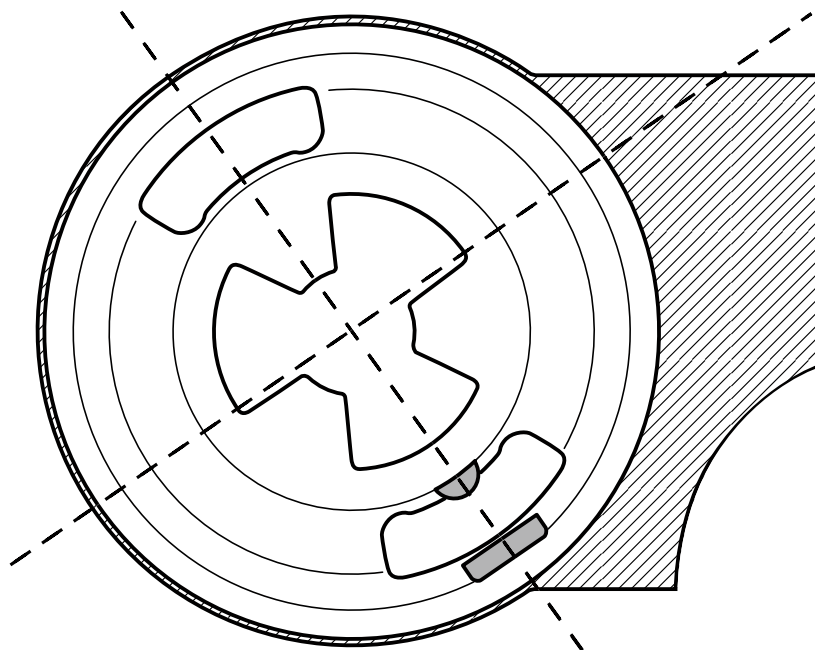

Selen blok

Audi A3, TT / Seat Ibiza, IV, V, Leon, Toledo

Skoda Fabia I, Octavia I

VW Golf IV, Bora, Fox, New Beetle, Polo

MEYLE No. 114 710 0009
 (Reference No. 6R0 501 541 A)

MEYLE No. 114 710 0009/S

Informacije za ugradnju

Da bi ugradnja bila pravilna, selen blok mora da bude precizno poravnat sa donjim rubom zadnje osovine (vidi sliku). Selen blok se pritisne od spolja ka unutra.