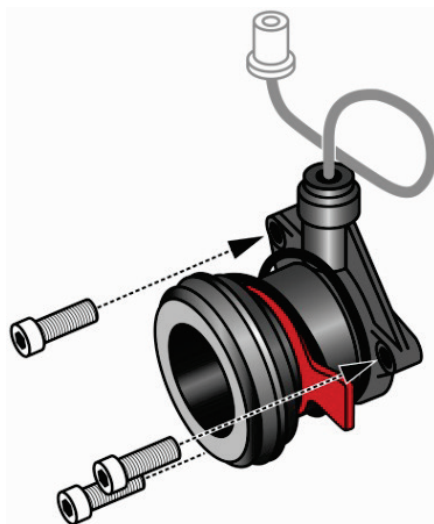

**OPEL**

**Br. art. 3182 600 111**

Slika 1: Centralno vođeni odvajaa

Slika 2: Ugradnja u zvono menjaaa

Slika 3: Uklanjanje osiguraaa za transport

### **NAPOMENA**

Obratiti paŹnju na momenat pritezanja kod ugradnje centralno vođenog odvajaa na zvono menjaaa (slika 2) (videti radioniaka uputstva proizvođaaa vozila).

Nakon ugradnje centralno vođenog odvajaa ukloniti osiguraaa za transport povlačenjem sponice (slika 3).