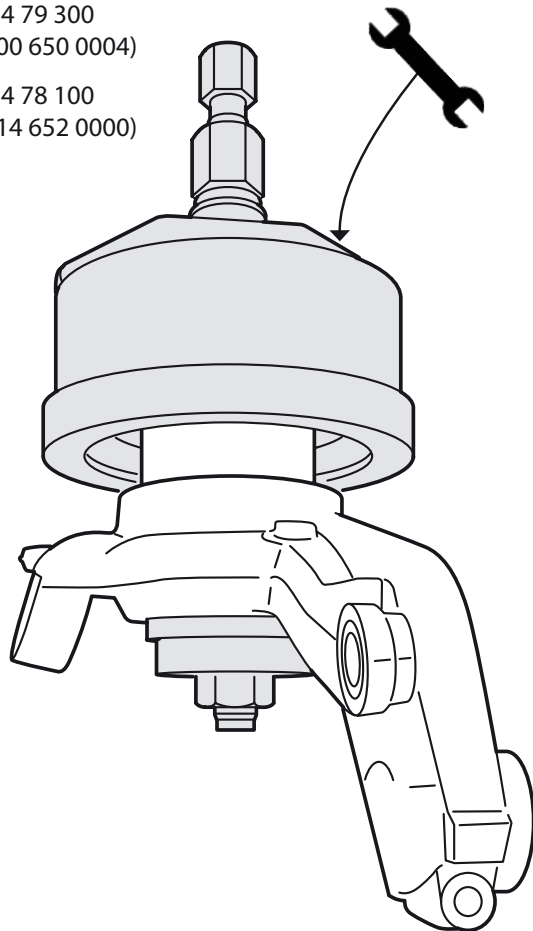

SAUER no. 614 79 300
(MEYLE no. 100 650 0004)

SAUER no. 614 78 100
(MEYLE no. 714 652 0000)

Instrukcije za montažu nabe ležaja točka

Instrucciones de montaje para cubo de ruedas
Instructions de montage pour moyeu de roues
Инструкция по установке ступиц колес
Istruzioni di montaggio per mozzi ruota

MEYLE no. 100 650 0004 | 714 652 0000

Za/ To fit/Passend für/Aptos para/
Convient pour/для/Adatti per

VW | Ford

- ! Installation by qualified personnel only.
Car manufacturer's instructions to be observed closely.
- ! Einbau nur durch geschulte Fachkräfte.
Hinweise der Fahrzeughersteller genau befolgen.
- ! El montaje sólo debe realizarse por un técnico instruido.
Siga exactamente las indicaciones del fabricante del vehículo.
- ! Installation uniquement par main-d'oeuvre spécialisée.
Suivre les indications du fabricant d'automobile pour l'installation.
- ! Монтаж должны производить только обученные специалисты.
Следует точно соблюдать инструкции завода-изготовителя автомобиля.
- ! Montaggio solo da parte di meccanici specializzati.
Sono da seguire esattamente le note fornite dal costruttore del veicolo.